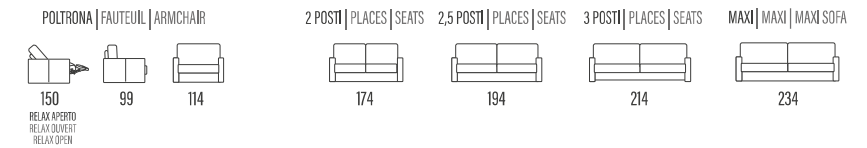

► LATERALE | TERMINAL | SIDE ELEMENT