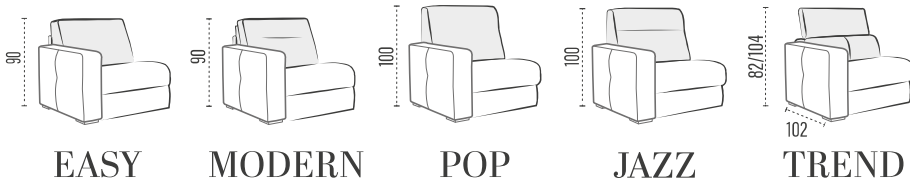

BRACCIOLO | ACCOUDOIR | ARM

STELLA

SCHIENALI | DOSSIERS | BACKRESTS

► LETTO • LIT • BED