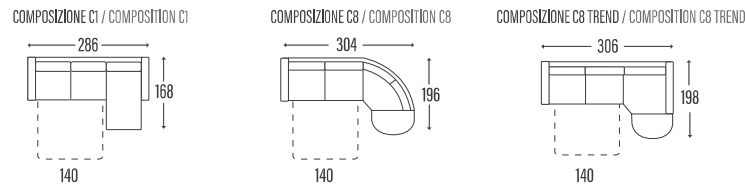

► CUSCINO SCHIENALE PER PENISOLA CONTENITORE
COUSSIN DOSSIER MÉRIDIENNE COFFRE
BACK-CUSHION FOR STORAGE PENINSULA

► ROLLER SYSTEM
ROLLER SYSTEM