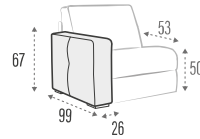

BRACCIOLO | ACCOUDOIR | ARM

STELLA