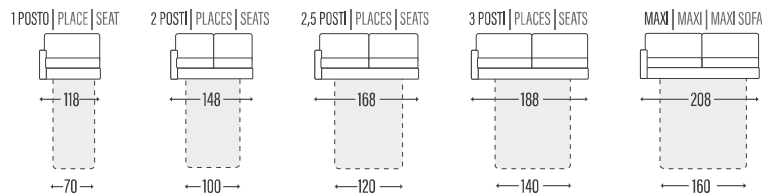

► LATERALE | TERMINAL | SIDE ELEMENT