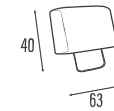

► COMPOSIZIONE | COMPOSITION