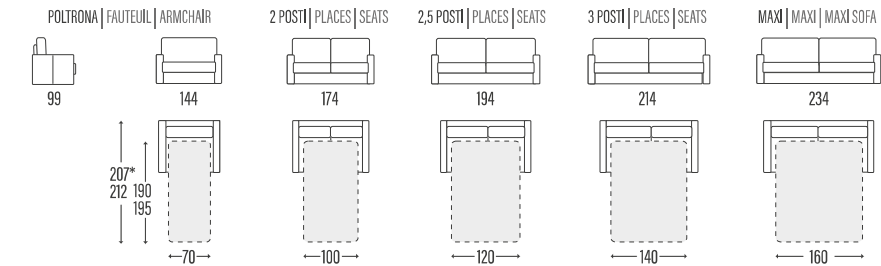

BRACCIOLO | ACCOUDOIR | ARM

STELLA

SCHIENALI | DOSSIERS | BACKRESTS

► LETTO • LIT • BED

► LATERALE | TERMINAL | SIDE ELEMENT

► CENTRALE | ÉLÉMENT | ELEMENT

► COMPOSIZIONE | COMPOSITION

► CUSCINO SCHIENALE PER PENISOLA CONTENITORE
COUSSIN DOSSIER MÉRIDIENNE COFFRE
BACK-CUSHION FOR STORAGE PENINSULA

► ROLLER SYSTEM
ROLLER SYSTEM

OPTIONAL

► FISSO / RELAX | FIXE / RELAX | FIXÉ / RELAX

Poltrona/divano | fauteuil / canapé | armchair / sofa

► LATERALE | TERMINAL | SIDE ELEMENT

► CENTRALE | ÉLÉMENT | ELEMENT

► COMPOSIZIONE | COMPOSITION

ANGOLO
ANGLE
CORNER

ANGOLO TREND
CORNER TREND
ANGLE TREND