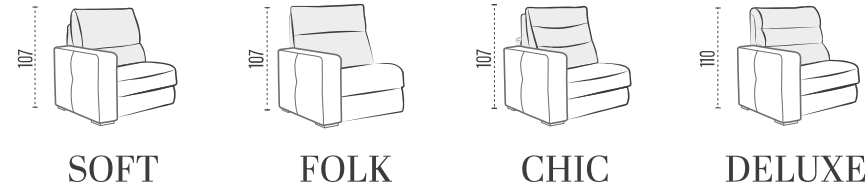

OPTIONAL

► FISSO / RELAX | FIXE / RELAX | FIXÉ / RELAX

Poltrona/divano | fauteuil / canapé | armchair / sofa