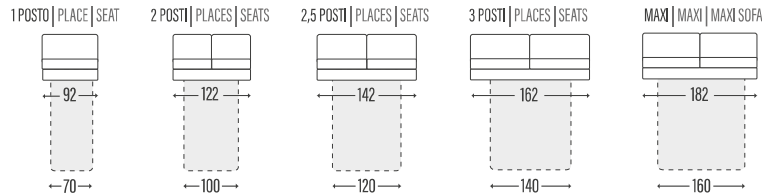

► CENTRALE | ÉLÉMENT | ELEMENT

► COMPOSIZIONE | COMPOSITION