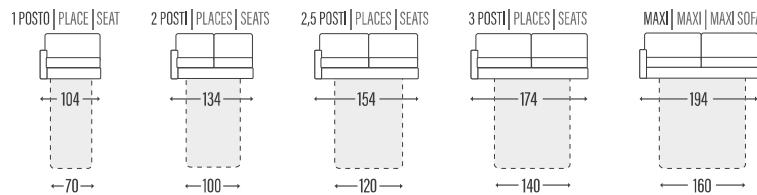

► LATERALE | TERMINAL | SIDE ELEMENT