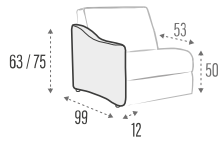

BRACCIOLO | ACCOUDOIR | ARM
RITA