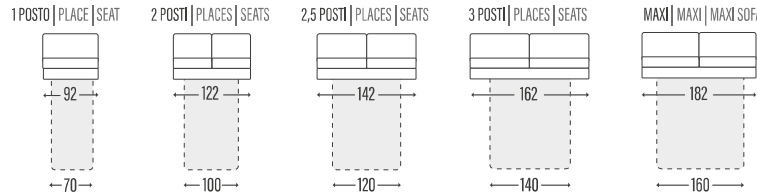

► CENTRALE | ÉLÉMENT | ELEMENT

► COMPOSIZIONE | COMPOSITION