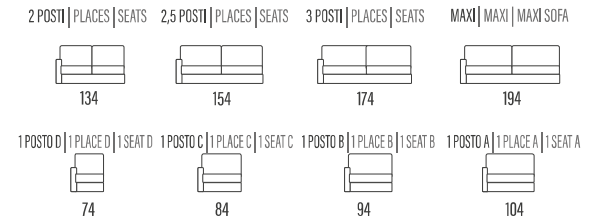

► LATERALE | TERMINAL | SIDE ELEMENT