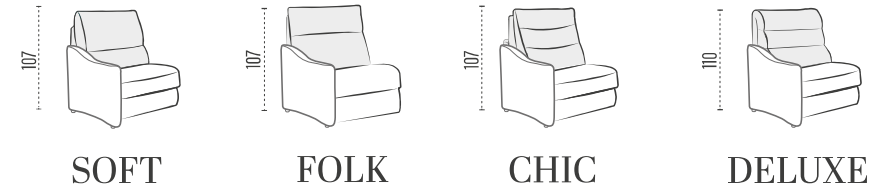

OPTIONAL

► FISSO / RELAX | FIXE / RELAX | FIXED / RELAX

Poltrona/divano | fauteuil / canapé | armchair / sofa