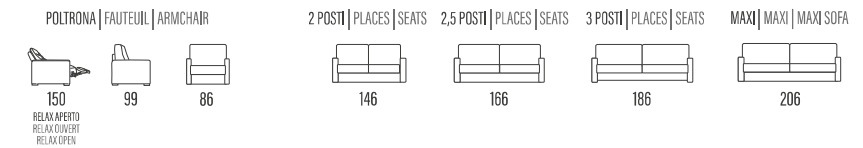

BRACCIOLO | ACCOUDOIR | ARM
RITA

SCHIENALI | DOSSIERS | BACKRESTS

► LETTO • LIT • BED

Poltrona / Divano | Fauteuil / Canapé | Armchair / Sofa

► LATERALE | TERMINAL | SIDE ELEMENT

► CENTRALE | ÉLÉMENT | ELEMENT

► COMPOSIZIONE | COMPOSITION

► ROLLER SYSTEM
ROLLER SYSTEM

OPTIONAL

► FISSO / RELAX | FIXE / RELAX | FIXED / RELAX

Poltrona/divano | fauteuil / canapé | armchair / sofa

► LATERALE | TERMINAL | SIDE ELEMENT

► CENTRALE | ÉLÉMENT | ELEMENT

► COMPOSIZIONE | COMPOSITION

ANGOLO
ANGLE
CORNER

ANGOLO TREND
CORNER TREND
ANGLE TREND