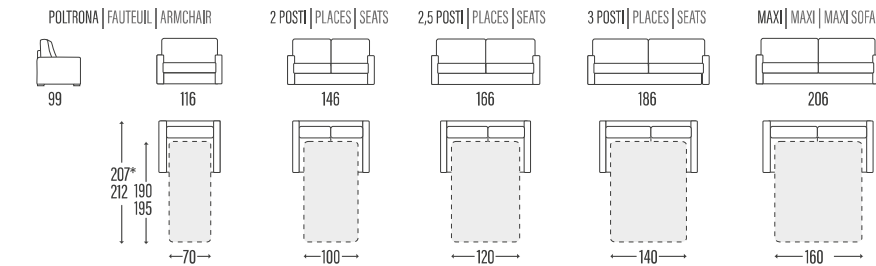

BRACCIOLO | ACCOUDOIR | ARM
RITA

SCHIENALI | DOSSIERS | BACKRESTS

► LETTO • LIT • BED

Poltrona / Divano | Fauteuil / Canapé | Armchair / Sofa

► LATERALE | TERMINAL | SIDE ELEMENT

► CENTRALE | ÉLÉMENT | ELEMENT

► COMPOSIZIONE | COMPOSITION

► ROLLER SYSTEM
ROLLER SYSTEM

OPTIONAL

► FISSO / RELAX | FIXE / RELAX | FIXED / RELAX

Poltrona/divano | fauteuil / canapé | armchair / sofa

► LATERALE | TERMINAL | SIDE ELEMENT

► CENTRALE | ÉLÉMENT | ELEMENT

► COMPOSIZIONE | COMPOSITION

ANGOLO
ANGLE
CORNER

ANGOLO TREND
CORNER TREND
ANGLE TREND