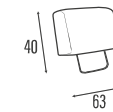

► COMPOSIZIONE | COMPOSITION