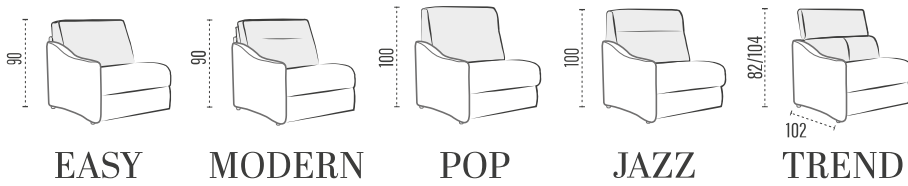

BRACCIOLO | ACCOUDOIR | ARM
RITA

SCHIENALI | DOSSIERS | BACKRESTS

► LETTO • LIT • BED

Poltrona / Divano | Fauteuil / Canapé | Armchair / Sofa