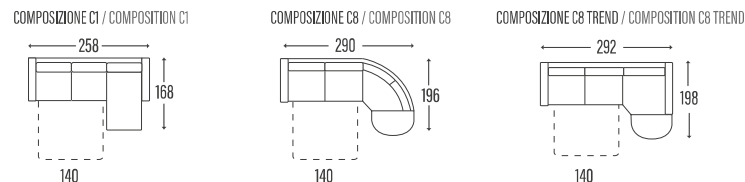

► ROLLER SYSTEM
ROLLER SYSTEM