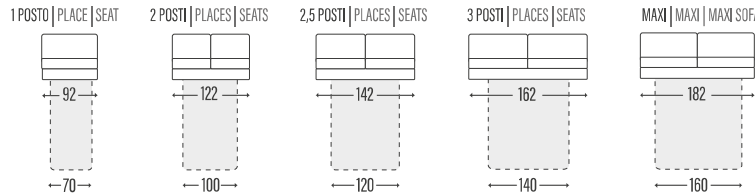

► COMPOSIZIONE | COMPOSITION