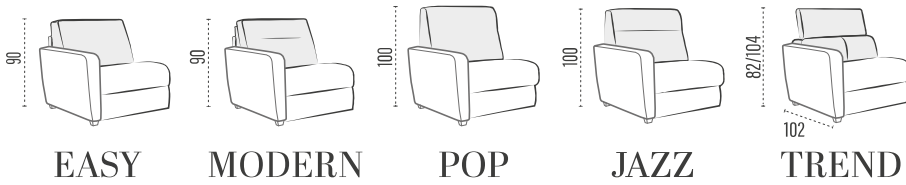

BRACCIOLO | ACCOUDOIR | ARM

NORA

SCHIENALI | DOSSIERS | BACKRESTS

► LETTO • LIT • BED

Poltrona / Divano | Fauteuil / Canapé | Armchair / Sofa