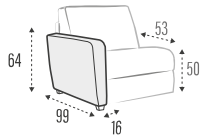

BRACCIOLO | ACCOUDOIR | ARM

NORA