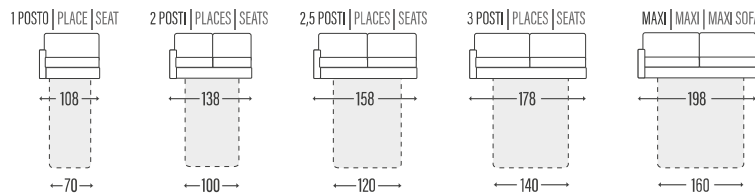

► CENTRALE | ÉLÉMENT | ELEMENT