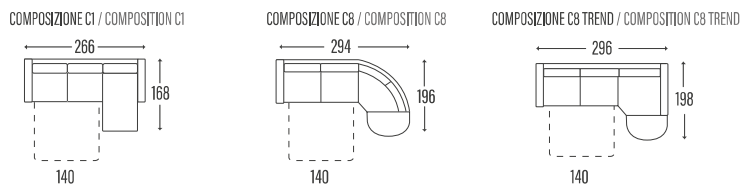

BRACCIOLO | ACCOUDOIR | ARM

NORA

SCHIENALI | DOSSIERS | BACKRESTS

► LETTO • LIT • BED

Poltrona / Divano | Fauteuil / Canapé | Armchair / Sofa

► LATERALE | TERMINAL | SIDE ELEMENT

► CENTRALE | ÉLÉMENT | ELEMENT

► COMPOSIZIONE | COMPOSITION

► ROLLER SYSTEM
ROLLER SYSTEM

OPTIONAL

► FISSO / RELAX | FIXE / RELAX | FIXÉ / RELAX

Poltrona/divano | fauteuil / canapé | armchair / sofa

► LATERALE | TERMINAL | SIDE ELEMENT

► CENTRALE | ÉLÉMENT | ELEMENT

► COMPOSIZIONE | COMPOSITION

ANGOLO
ANGLE
CORNER

ANGOLO TREND
CORNER TREND
ANGLE TREND