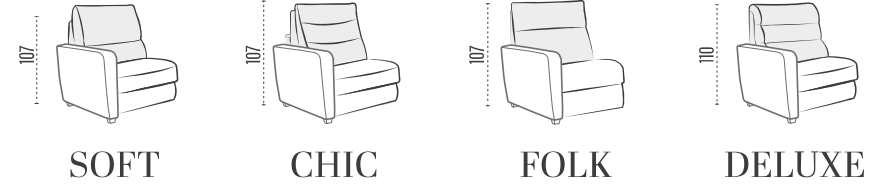

► ROLLER SYSTEM
ROLLER SYSTEM

OPTIONAL

► FISSO / RELAX | FIXE / RELAX | FIXÉ / RELAX

Poltrona/divano | fauteuil / canapé | armchair / sofa