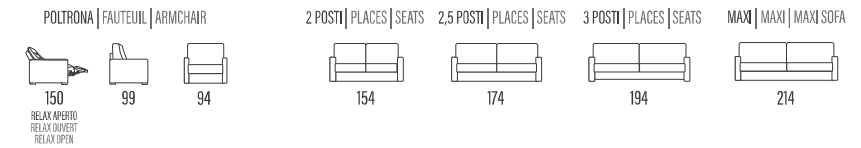

► LATERALE | TERMINAL | SIDE ELEMENT