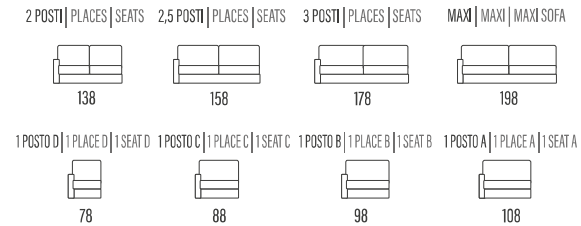

► CENTRALE | ÉLÉMENT | ELEMENT