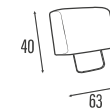

► COMPOSIZIONE | COMPOSITION

► ROLLER SYSTEM
ROLLER SYSTEM

OPTIONAL