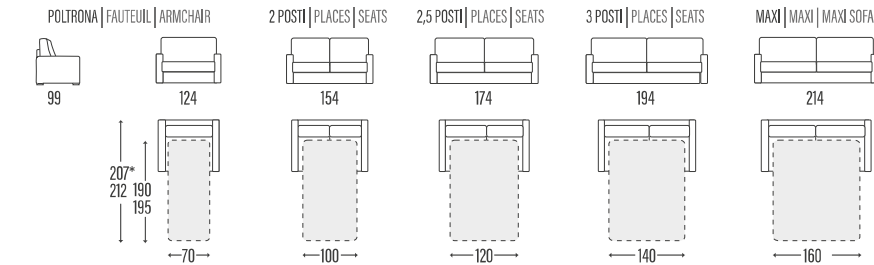

► LATERALE | TERMINAL | SIDE ELEMENT