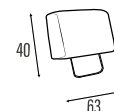

▶ COMPOSIZIONE | COMPOSITION