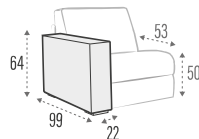

MIRIAM

SCHIENALI | DOSSIERS | BACKRESTS

▶ LETTO • LIT • BED

Poltrona / Divano | Fauteuil / Canapé | Armchair / Sofa

▶ LATERALE | TERMINAL | SIDE ELEMENT

▶ CENTRALE | ÉLÉMENT | ELEMENT

▶ COMPOSIZIONE | COMPOSITION

▶ CUSCINO SCHIENALE PER PENISOLA CONTENITORE
COUSSIN DOSSIER MÉRIDIENNE COFFRE
BACK-CUSHION FOR STORAGE PENINSULA

▶ ROLLER SYSTEM
ROLLER SYSTEM

OPTIONAL

▶ FISSO / RELAX | FIXE / RELAX | FIXED / RELAX

Poltrona/divano | fauteuil / canapé | armchair / sofa

▶ LATERALE | TERMINAL | SIDE ELEMENT

▶ CENTRALE | ÉLÉMENT | ELEMENT

▶ COMPOSIZIONE | COMPOSITION