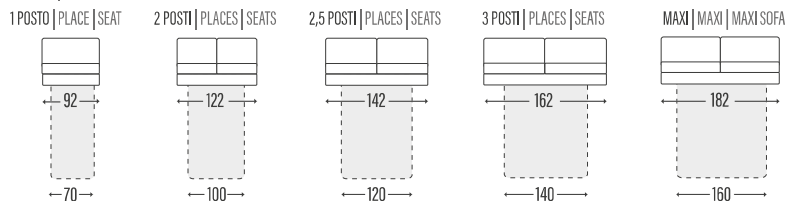

▶ CENTRALE | ÉLÉMENT | ELEMENT