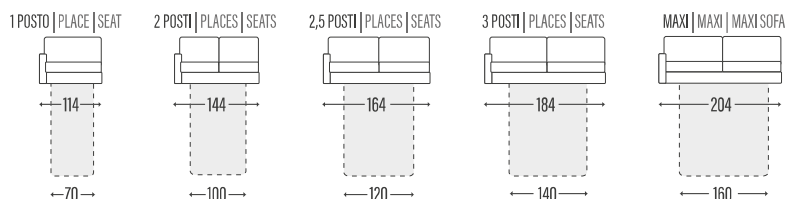

▶ LATERALE | TERMINAL | SIDE ELEMENT