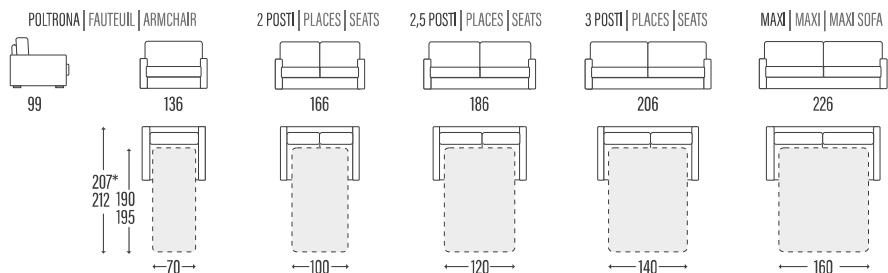

▶ LETTO • LIT • BED

Poltrona / Divano | Fauteuil / Canapé | Armchair / Sofa