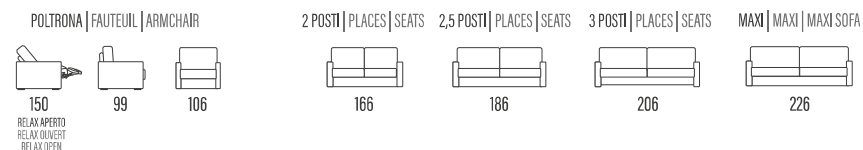

▶ FISSO / RELAX | FIXE / RELAX | FIXED / RELAX

Poltrona/divano | fauteuil / canapé | armchair / sofa