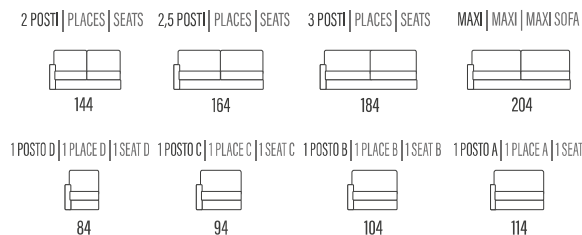

▶ LATERALE | TERMINAL | SIDE ELEMENT