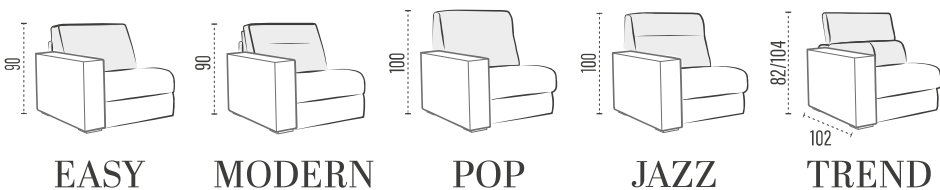

MIRIAM

SCHIENALI | DOSSIERS | BACKRESTS