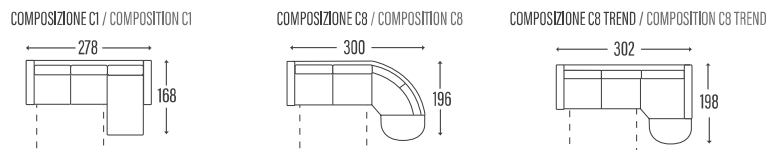

▶ COMPOSIZIONE | COMPOSITION