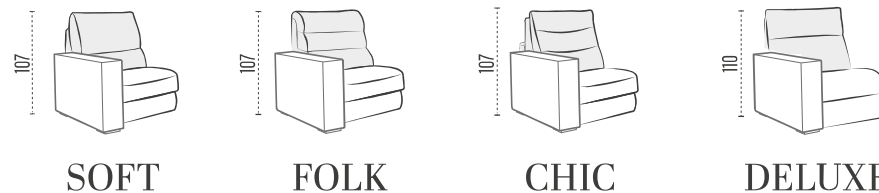

MIRIAM

SCHIENALI | DOSSIERS | BACKRESTS

▶ LETTO • LIT • BED

Poltrona / Divano | Fauteuil / Canapé | Armchair / Sofa

▶ LATERALE | TERMINAL | SIDE ELEMENT

▶ CENTRALE | ÉLÉMENT | ELEMENT

▶ COMPOSIZIONE | COMPOSITION

▶ CUSCINO SCHIENALE PER PENISOLA CONTENITORE
COUSSIN DOSSIER MÉRIDIENNE COFFRE
BACK-CUSHION FOR STORAGE PENINSULA

▶ ROLLER SYSTEM
ROLLER SYSTEM

OPTIONAL

▶ FISSO / RELAX | FIXE / RELAX | FIXED / RELAX

Poltrona/divano | fauteuil / canapé | armchair / sofa

▶ LATERALE | TERMINAL | SIDE ELEMENT

▶ CENTRALE | ÉLÉMENT | ELEMENT

▶ COMPOSIZIONE | COMPOSITION