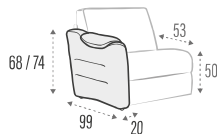

BRACCIOLO | ACCOUDOIR | ARM

ELETTRA