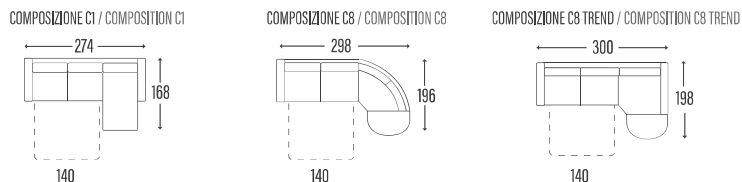

BRACCIOLO | ACCOUDOIR | ARM

ELETTRA

SCHIENALI | DOSSIERS | BACKRESTS

► LETTO • LIT • BED

► LATERALE | TERMINAL | SIDE ELEMENT

► CENTRALE | ÉLÉMENT | ELEMENT

► COMPOSIZIONE | COMPOSITION

► ROLLER SYSTEM
ROLLER SYSTEM

OPTIONAL

► FISSO / RELAX | FIXE / RELAX | FIXED / RELAX

Poltrona/divano | fauteuil / canapé | armchair / sofa

► LATERALE | TERMINAL | SIDE ELEMENT

► CENTRALE | ÉLÉMENT | ELEMENT

► COMPOSIZIONE | COMPOSITION

ANGOLO
ANGLE
CORNER

ANGOLO TREND
CORNER TREND
ANGLE TREND