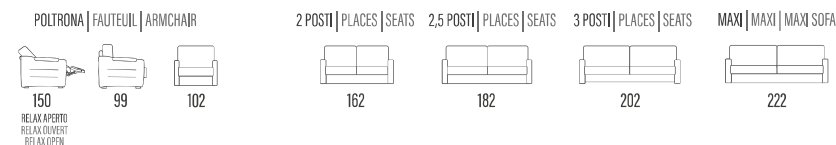

► LATERALE | TERMINAL | SIDE ELEMENT