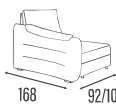

► COMPOSIZIONE | COMPOSITION