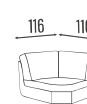

ANGOLO
ANGLE
CORNER