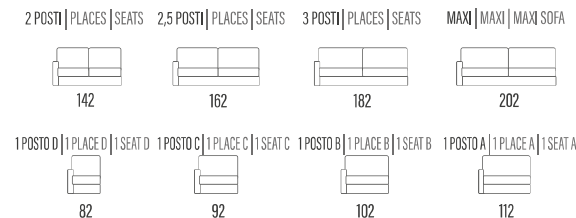

► CENTRALE | ÉLÉMENT | ELEMENT