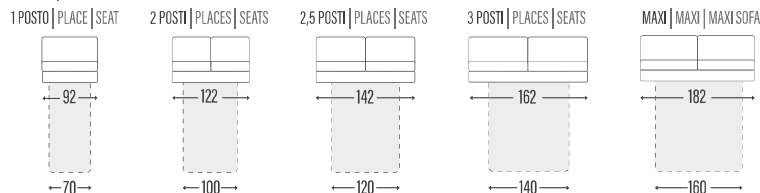

► COMPOSIZIONE | COMPOSITION