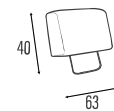

► COMPOSIZIONE | COMPOSITION

► ROLLER SYSTEM
ROLLER SYSTEM

OPTIONAL