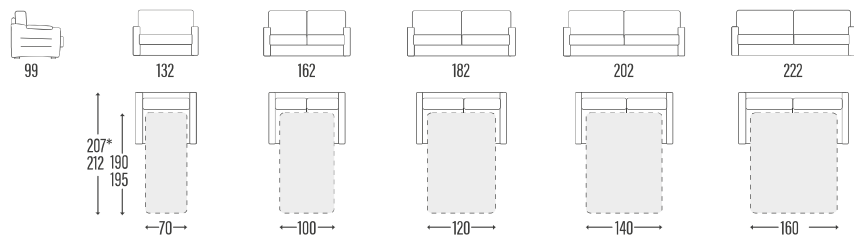

► LATERALE | TERMINAL | SIDE ELEMENT