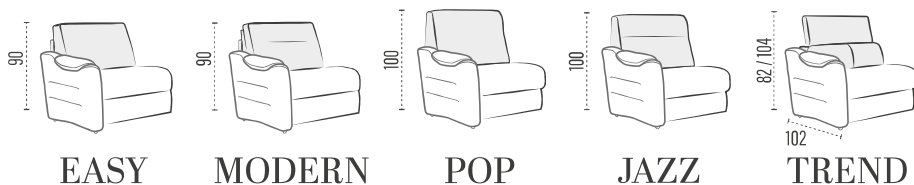

BRACCIOLO | ACCOUDOIR | ARM

ELETTRA

SCHIENALI | DOSSIERS | BACKRESTS

► LETTO • LIT • BED