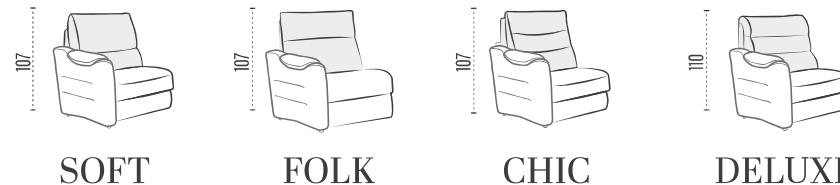

► ROLLER SYSTEM
ROLLER SYSTEM

OPTIONAL

► FISSO / RELAX | FIXE / RELAX | FIXED / RELAX

Poltrona/divano | fauteuil / canapé | armchair / sofa