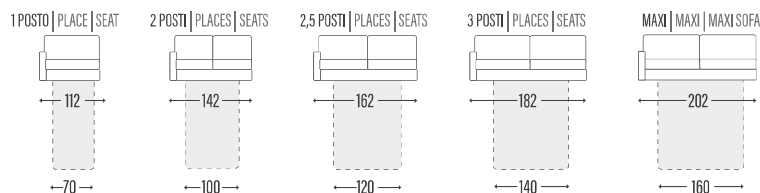

► CENTRALE | ÉLÉMENT | ELEMENT