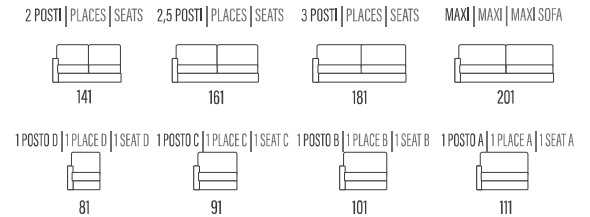

► CENTRALE | ÉLÉMENT | ELEMENT