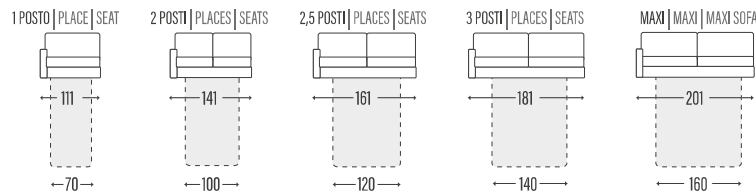

► CENTRALE | ÉLÉMENT | ELEMENT