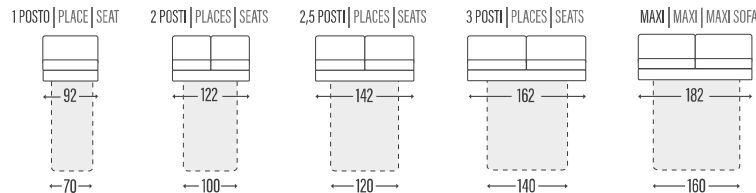

► COMPOSIZIONE | COMPOSITION