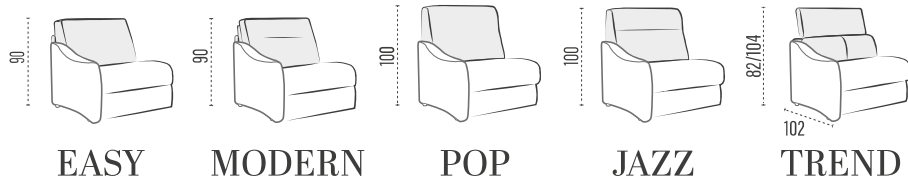

BRACCIOLO | ACCOUDOIR | ARM

NICOLE

SCHIENALI | DOSSIERS | BACKRESTS

► LETTO - LIT - BED

Poltrona / Divano | Fauteuil / Canapé | Armchair / Sofa