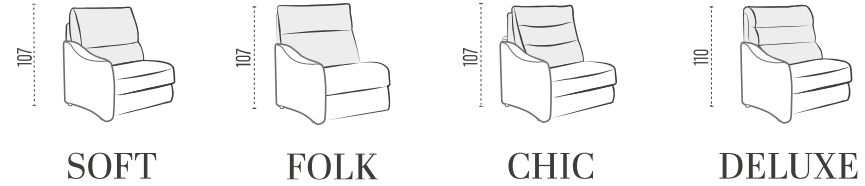

► ROLLER SYSTEM
ROLLER SYSTEM

OPTIONAL

► FISSO / RELAX | FIXE / RELAX | FIXÉ / RELAX

Poltrona/divano | fauteuil / canapé | armchair / sofa