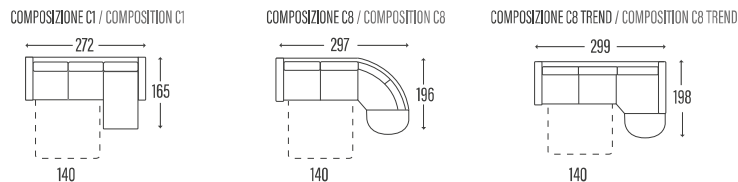

BRACCIOLO | ACCOUDOIR | ARM

NICOLE

SCHIENALI | DOSSIERS | BACKRESTS

► LETTO - LIT - BED

Poltrona / Divano | Fauteuil / Canapé | Armchair / Sofa

► LATERALE | TERMINAL | SIDE ELEMENT

► CENTRALE | ÉLÉMENT | ELEMENT

► COMPOSIZIONE | COMPOSITION

► ROLLER SYSTEM
ROLLER SYSTEM

OPTIONAL

► FISSO / RELAX | FIXE / RELAX | FIXÉ / RELAX

Poltrona/divano | fauteuil / canapé | armchair / sofa

► LATERALE | TERMINAL | SIDE ELEMENT

► CENTRALE | ÉLÉMENT | ELEMENT

► COMPOSIZIONE | COMPOSITION

ANGOLO
ANGLE
CORNER

ANGOLO TREND
CORNER TREND
ANGLE TREND