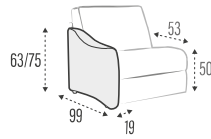

BRACCIOLO | ACCOUDOIR | ARM

NICOLE