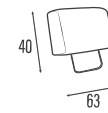

► COMPOSIZIONE | COMPOSITION

► ROLLER SYSTEM
ROLLER SYSTEM

OPTIONAL