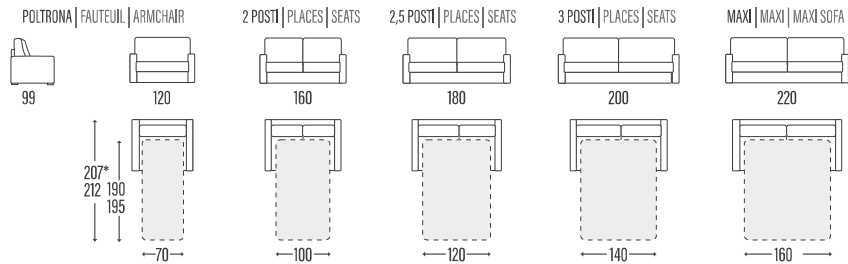

► LATERALE | TERMINAL | SIDE ELEMENT