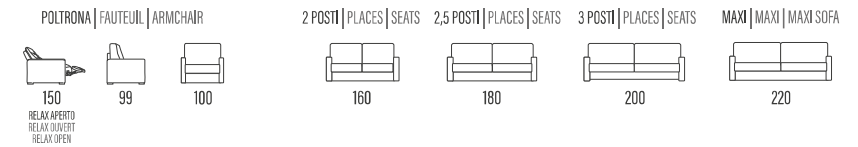

► LATERALE | TERMINAL | SIDE ELEMENT