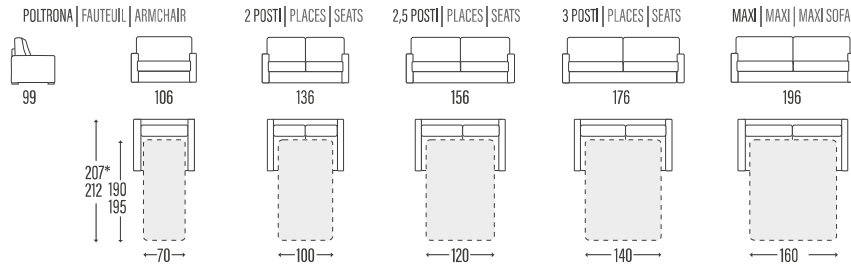

► LATERALE | TERMINAL | SIDE ELEMENT