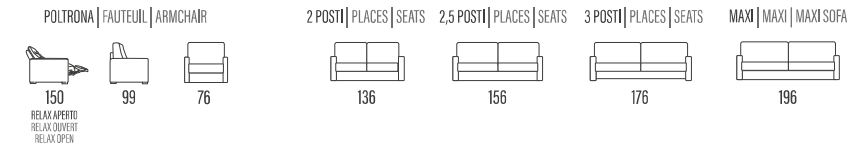

► LATERALE | TERMINAL | SIDE ELEMENT