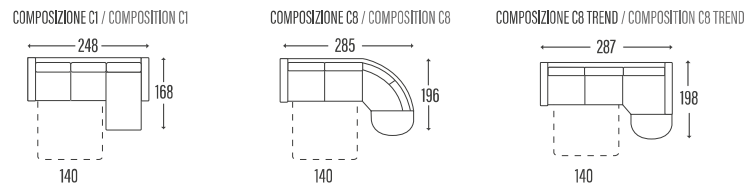

BRACCIOLO | ACCOUDOIR | ARM

MIA

SCHIENALI | DOSSIERS | BACKRESTS

► LETTO • LIT • BED

Poltrona / Divano | Fauteuil / Canapé | Armchair / Sofa
*con materasso h, 14 cm profondità 207 cm / con materasso h, 18 cm profondità 212 cm | Profondeur totale avec matelas H4 = cm 207 avec matelas H8 = cm 212 | Overall depth with mattress H4 = cm 207 with mattress H8 = cm 212

► LATERALE | TERMINAL | SIDE ELEMENT

► CENTRALE | ÉLÉMENT | ELEMENT

► COMPOSIZIONE | COMPOSITION

► CUSCINO SCHIENALE PER PENISOLA CONTENITORE
COUSSIN DOSSIER MERIDIENNE COFFRE
BACK-CUSHION FOR STORAGE PENINSULA

► ROLLER SYSTEM
ROLLER SYSTEM

OPTIONAL

► FISSO / RELAX | FIXE / RELAX | FIXÉ / RELAX

Poltrona/divano | Fauteuil / canapé | Armchair / sofa

► LATERALE | TERMINAL | SIDE ELEMENT

► CENTRALE | ÉLÉMENT | ELEMENT

► COMPOSIZIONE | COMPOSITION

ANGOLO
ANGLE
CORNER

ANGOLO TREND
CORNER TREND
ANGLE TREND