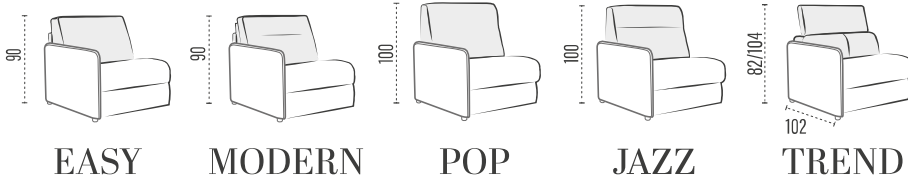

BRACCIOLO | ACCOUDOIR | ARM

MIA

SCHIENALI | DOSSIERS | BACKRESTS

► LETTO • LIT • BED

Poltrona / Divano | Fauteuil / Canapé | Armchair / Sofa
*con materasso h, 14 cm profondità 207 cm / con materasso h, 18 cm profondità 212 cm | Profondeur totale avec matelas H4 = cm 207 avec matelas H8 = cm 212 | Overall depth with mattress H4 = cm 207 with mattress H8 = cm 212