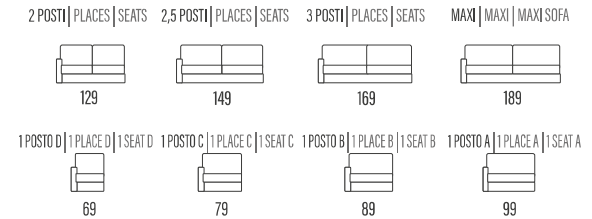

► CENTRALE | ÉLÉMENT | ELEMENT