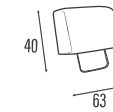

► COMPOSIZIONE | COMPOSITION