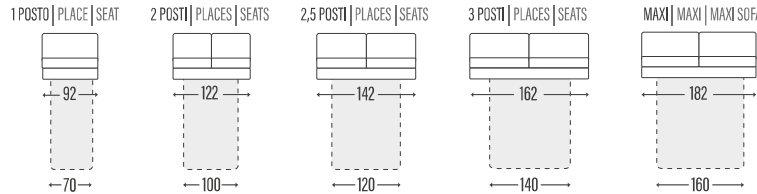

► COMPOSIZIONE | COMPOSITION