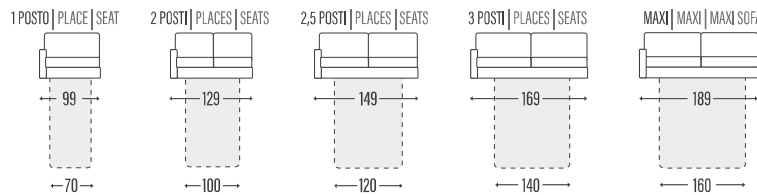

► CENTRALE | ÉLÉMENT | ELEMENT