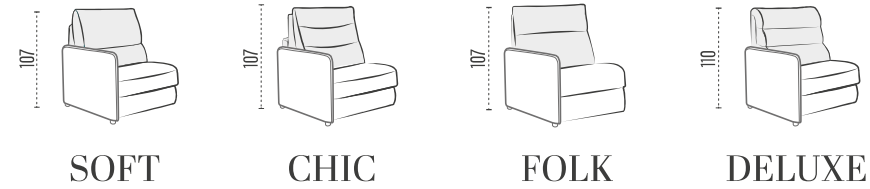

► CUSCINO SCHIENALE PER PENISOLA CONTENITORE
COUSSIN DOSSIER MERIDIENNE COFFRE
BACK-CUSHION FOR STORAGE PENINSULA

► ROLLER SYSTEM
ROLLER SYSTEM

OPTIONAL

► FISSO / RELAX | FIXE / RELAX | FIXÉ / RELAX

Poltrona/divano | Fauteuil / canapé | Armchair / sofa