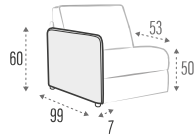

BRACCIOLO | ACCOUDOIR | ARM

MIA