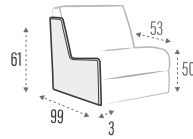

BRACCIOLO | ACCOUDOIR | ARM

LUNA

SCHIENALI | DOSSIERS | BACKRESTS