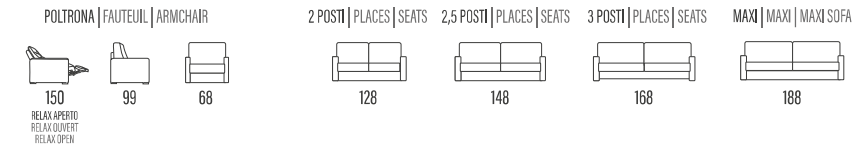

► LATERALE | TERMINAL | SIDE ELEMENT