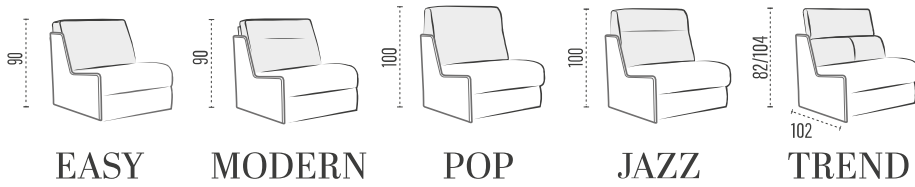

BRACCIOLO | ACCOUDOIR | ARM

LUNA

SCHIENALI | DOSSIERS | BACKRESTS

► LETTO - LIT - BED

Poltrona / Divano | Fauteuil / Canapé | Armchair / Sofa