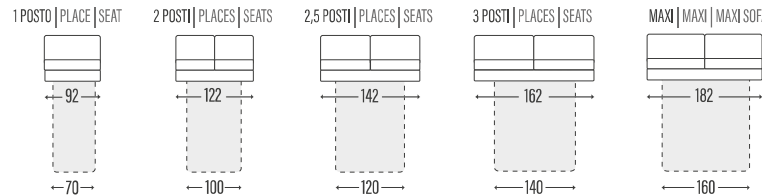

► COMPOSIZIONE | COMPOSITION