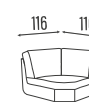

ANGOLO
ANGLE
CORNER