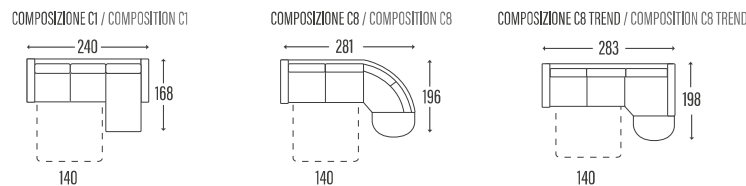

BRACCIOLO | ACCOUDOIR | ARM

LUNA

SCHIENALI | DOSSIERS | BACKRESTS

► LETTO - LIT - BED

Poltrona / Divano | Fauteuil / Canapé | Armchair / Sofa

► LATERALE | TERMINAL | SIDE ELEMENT

► CENTRALE | ÉLÉMENT | ELEMENT

► COMPOSIZIONE | COMPOSITION

► CUSCINO SCHENALE PER PENISOLA CONTENITORE
COUSSIN DOSSEUR MERIDIENNE COFFRE
BACK-CUSHION FOR STORAGE PENINSULA

► ROLLER SYSTEM
ROLLER SYSTEM

OPTIONAL

► FISSO / RELAX | FIXE / RELAX | FIXED / RELAX

Poltrona/divano | fauteuil / canapé | armchair / sofa

► LATERALE | TERMINAL | SIDE ELEMENT

► CENTRALE | ÉLÉMENT | ELEMENT

► COMPOSIZIONE | COMPOSITION

ANGOLO
ANGLE
CORNER

ANGOLO TREND
CORNER TREND
ANGLE TREND