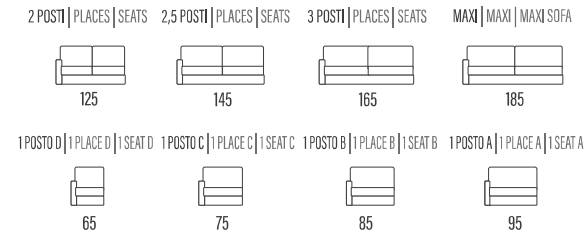

► CENTRALE | ÉLÉMENT | ELEMENT