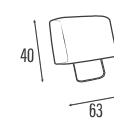

► COMPOSIZIONE | COMPOSITION