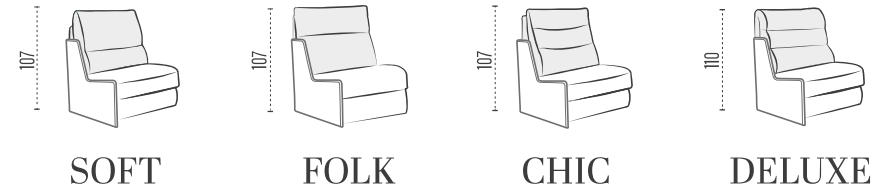

► CUSCINO SCHENALE PER PENISOLA CONTENITORE
COUSSIN DOSSEUR MERIDIENNE COFFRE
BACK-CUSHION FOR STORAGE PENINSULA

► ROLLER SYSTEM
ROLLER SYSTEM

OPTIONAL

► FISSO / RELAX | FIXE / RELAX | FIXED / RELAX

Poltrona/divano | fauteuil / canapé | armchair / sofa