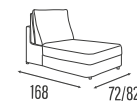

► COMPOSIZIONE | COMPOSITION