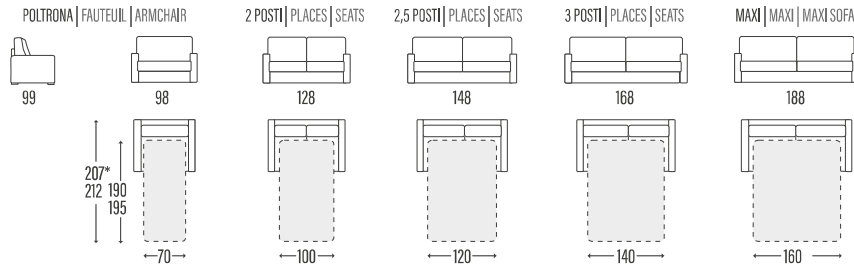

► LATERALE | TERMINAL | SIDE ELEMENT