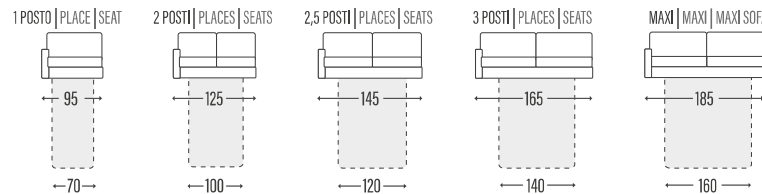

► CENTRALE | ÉLÉMENT | ELEMENT