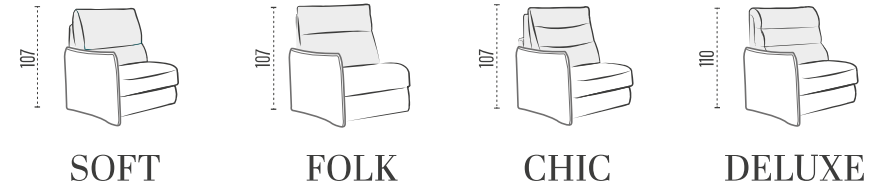

OPTIONAL

► FISSO / RELAX | FIXE / RELAX | FIXED / RELAX

Poltrona/divano | fauteuil / canapé | armchair / sofa