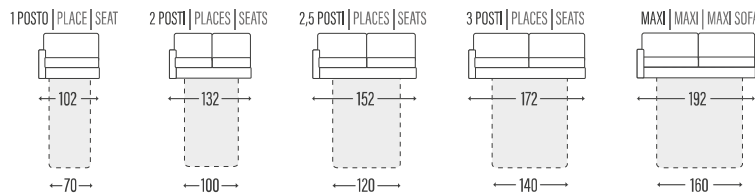

► LATERALE | TERMINAL | SIDE ELEMENT