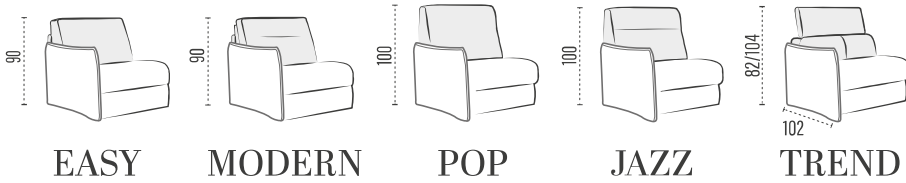

BRACCIOLO | ACCOUDOIR | ARM

LUISA

SCHIENALI | DOSSIERS | BACKRESTS

► LETTO • LIT • BED