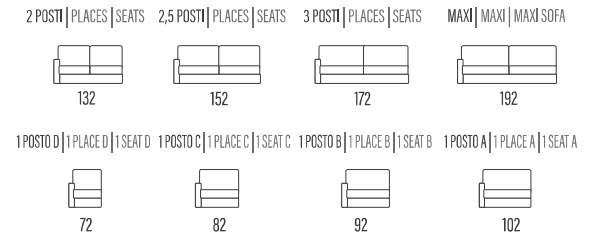

► LATERALE | TERMINAL | SIDE ELEMENT