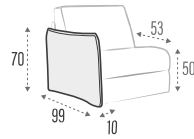

BRACCIOLO | ACCOUDOIR | ARM

LUISA