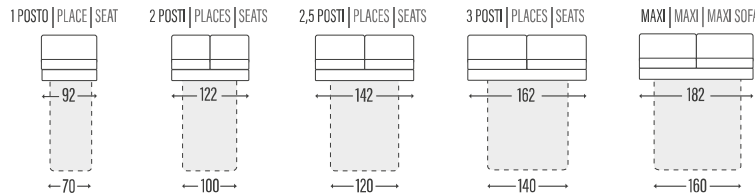

► CENTRALE | ÉLÉMENT | ELEMENT

► COMPOSIZIONE | COMPOSITION