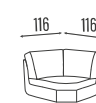

ANGOLO
ANGLE
CORNER