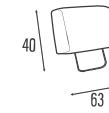

► COMPOSIZIONE | COMPOSITION