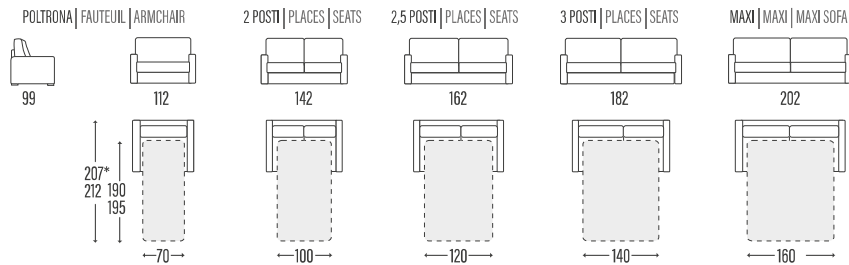

BRACCIOLO | ACCOUDOIR | ARM

LUISA

SCHIENALI | DOSSIERS | BACKRESTS

► LETTO • LIT • BED

► LATERALE | TERMINAL | SIDE ELEMENT

► CENTRALE | ÉLÉMENT | ELEMENT

► COMPOSIZIONE | COMPOSITION

► ROLLER SYSTEM
ROLLER SYSTEM

OPTIONAL

► FISSO / RELAX | FIXE / RELAX | FIXED / RELAX

Poltrona/divano | fauteuil / canapé | armchair / sofa

► LATERALE | TERMINAL | SIDE ELEMENT

► CENTRALE | ÉLÉMENT | ELEMENT

► COMPOSIZIONE | COMPOSITION

ANGOLO
ANGLE
CORNER

ANGOLO TREND
CORNER TREND
ANGLE TREND