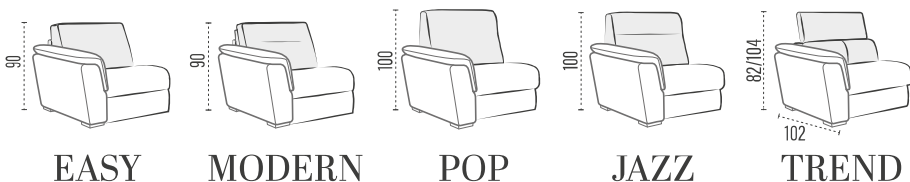

BRACCIOLO | ACCOUDOIR | ARM

GAIA

SCHIENALI | DOSSIERS | BACKRESTS