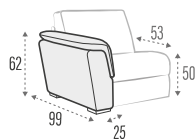

BRACCIOLO | ACCOUDOIR | ARM

GAIA