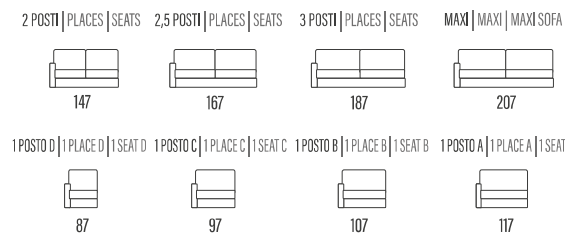

► LATERALE | TERMINAL | SIDE ELEMENT