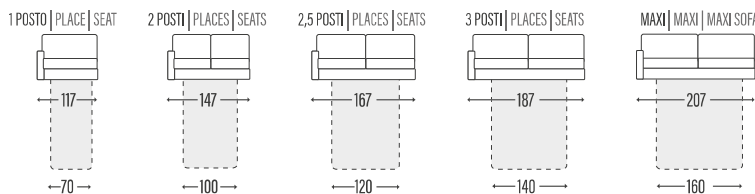

► LATERALE | TERMINAL | SIDE ELEMENT