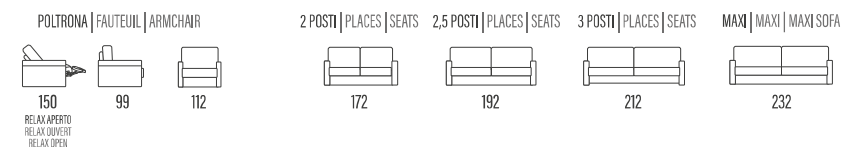

► FISSO / RELAX | FIXE / RELAX | FIXED / RELAX

Poltrona/divano | Fauteuil / canapé | Armchair / sofa