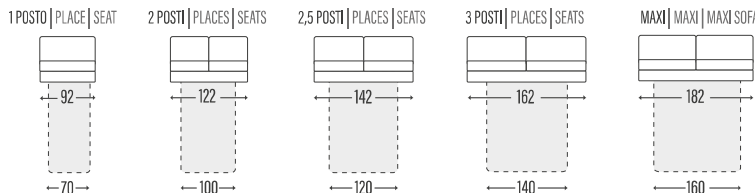

► CENTRALE | ÉLÉMENT | ELEMENT