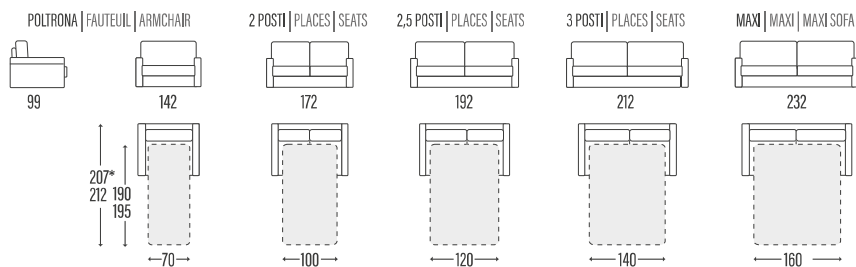

► LETTO • LIT • BED