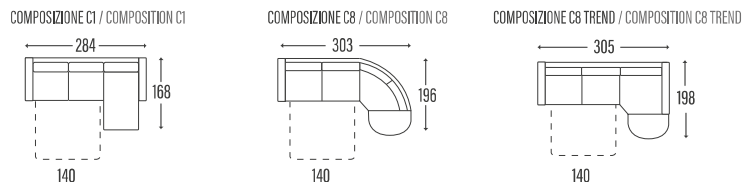

► COMPOSIZIONE | COMPOSITION