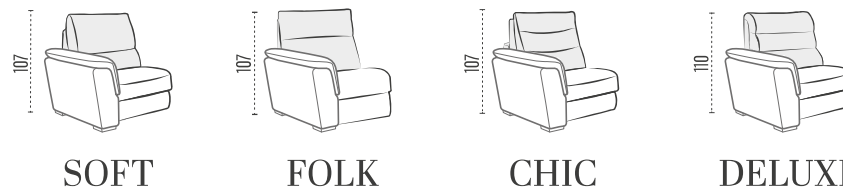

BRACCIOLO | ACCOUDOIR | ARM

GAIA

SCHIENALI | DOSSIERS | BACKRESTS

► LETTO • LIT • BED

► LATERALE | TERMINAL | SIDE ELEMENT

► CENTRALE | ÉLÉMENT | ELEMENT

► COMPOSIZIONE | COMPOSITION

► ROLLER SYSTEM
ROLLER SYSTEM

OPTIONAL

► FISSO / RELAX | FIXE / RELAX | FIXED / RELAX

Poltrona/divano | Fauteuil / canapé | Armchair / sofa

► LATERALE | TERMINAL | SIDE ELEMENT

► CENTRALE | ÉLÉMENT | ELEMENT

► COMPOSIZIONE | COMPOSITION