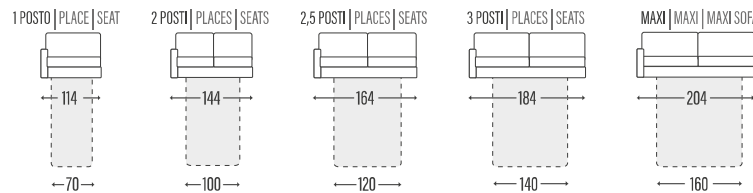

► CENTRALE | ÉLÉMENT | ELEMENT