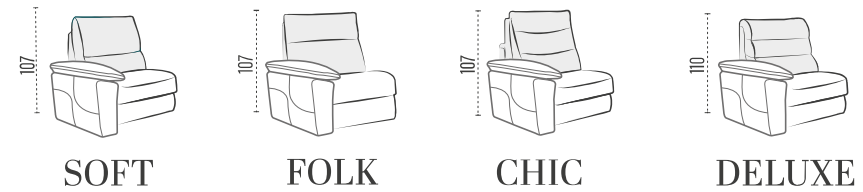

► ROLLER SYSTEM
ROLLER SYSTEM

OPTIONAL

► FISSO / RELAX | FIXE / RELAX | FIXED / RELAX

Poltrona/divano | fauteuil / canapé | armchair / sofa