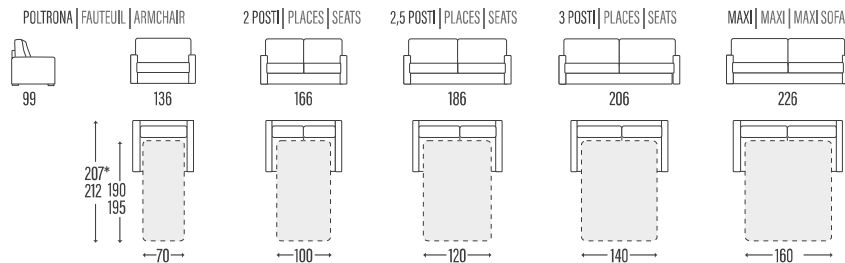

► LATERALE | TERMINAL | SIDE ELEMENT