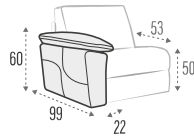

BRACCIOLO | ACCOUDOIR | ARM

EMMA