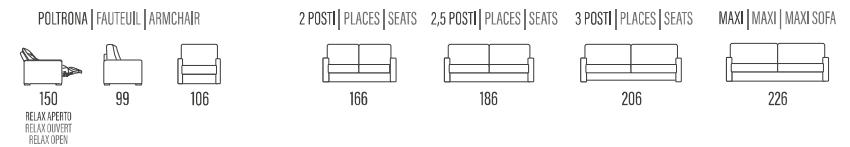

► LATERALE | TERMINAL | SIDE ELEMENT