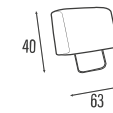

► COMPOSIZIONE | COMPOSITION

► ROLLER SYSTEM
ROLLER SYSTEM

OPTIONAL