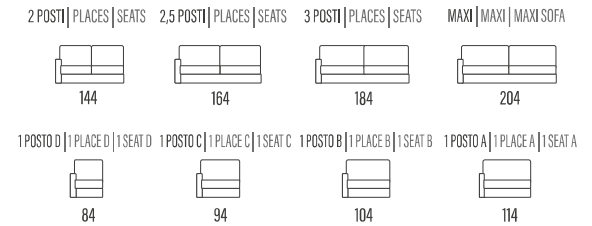

► CENTRALE | ÉLÉMENT | ELEMENT