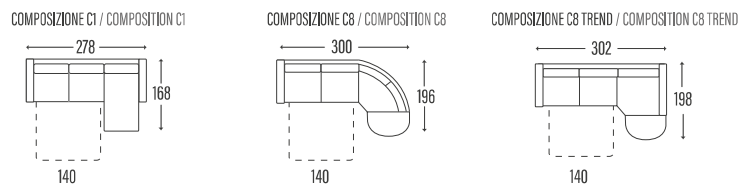

BRACCIOLO | ACCOUDOIR | ARM

EMMA

SCHIENALI | DOSSIERS | BACKRESTS

► LETTO - LIT - BED

Poltrona / Divano | Fauteuil / Canapé | Armchair / Sofa
*con materasso h. 14 cm profondità 207 cm / con materasso h. 18 cm profondità 212 cm | Profondeur totale avec matelas H14 = cm 207 avec matelas H18 = cm 212 | Overall depth with mattress H14 = cm 207 with mattress H18 = cm 212

► LATERALE | TERMINAL | SIDE ELEMENT

► CENTRALE | ÉLÉMENT | ELEMENT

► COMPOSIZIONE | COMPOSITION

► ROLLER SYSTEM
ROLLER SYSTEM

OPTIONAL

► FISSO / RELAX | FIXE / RELAX | FIXED / RELAX

Poltrona/divano | fauteuil / canapé | armchair / sofa

► LATERALE | TERMINAL | SIDE ELEMENT

► CENTRALE | ÉLÉMENT | ELEMENT

► COMPOSIZIONE | COMPOSITION

ANGOLO
ANGLE
CORNER

ANGOLO TREND
CORNER TREND
ANGLE TREND