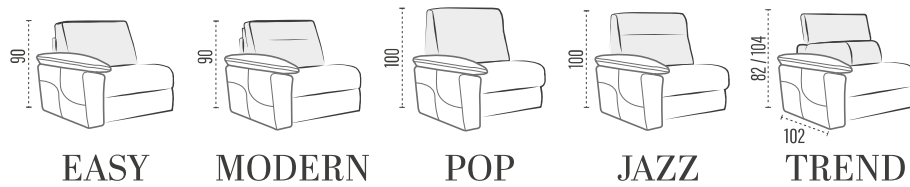

BRACCIOLO | ACCOUDOIR | ARM

EMMA

SCHIENALI | DOSSIERS | BACKRESTS

► LETTO - LIT - BED

Poltrona / Divano | Fauteuil / Canapé | Armchair / Sofa
*con materasso h. 14 cm profondità 207 cm / con materasso h. 18 cm profondità 212 cm | Profondeur totale avec matelas H14 = cm 207 avec matelas H18 = cm 212 | Overall depth with mattress H14 = cm 207 with mattress H18 = cm 212