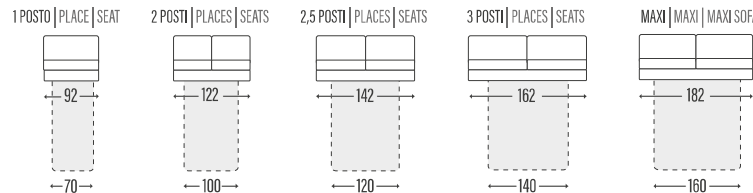

► COMPOSIZIONE | COMPOSITION