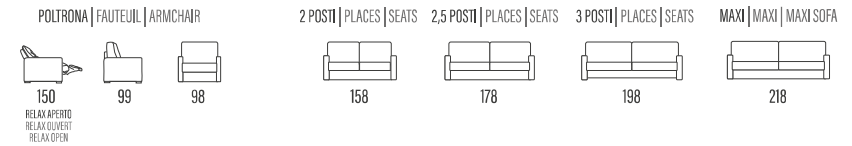

► LATERALE | TERMINAL | SIDE ELEMENT