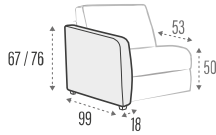

BRACCIOLO | ACCOUDOIR | ARM

ELSA

SCHIENALI | DOSSIERS | BACKRESTS