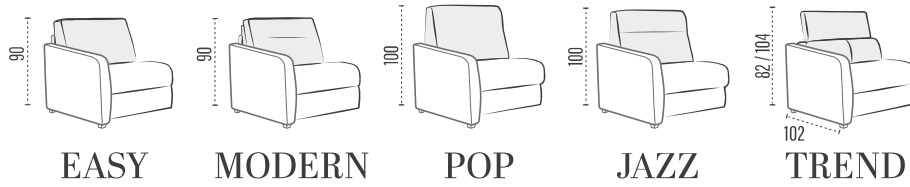

BRACCIOLO | ACCOUDOIR | ARM

ELSA

SCHIENALI | DOSSIERS | BACKRESTS

► LETTO - LIT - BED

Poltrona / Divano | Fauteuil / Canapé | Armchair / Sofa