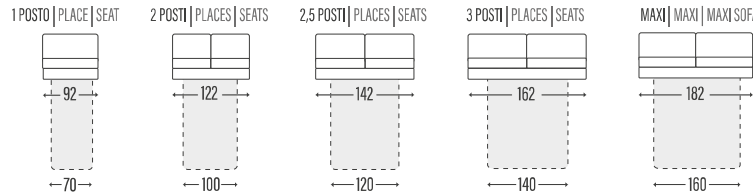

► COMPOSIZIONE | COMPOSITION