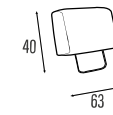

► COMPOSIZIONE | COMPOSITION