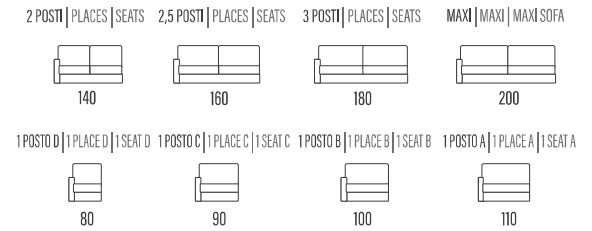

► CENTRALE | ÉLÉMENT | ELEMENT