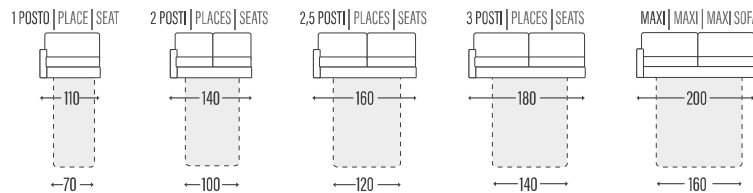

► CENTRALE | ÉLÉMENT | ELEMENT