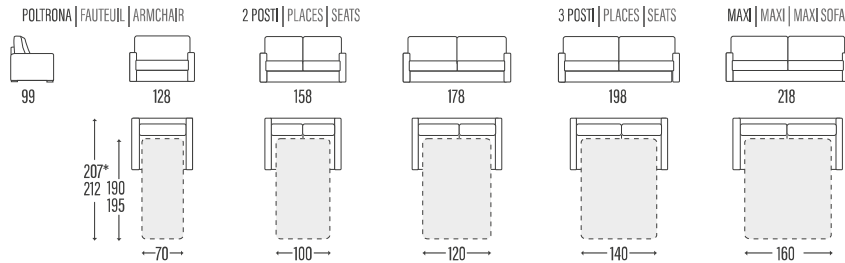

► LATERALE | TERMINAL | SIDE ELEMENT