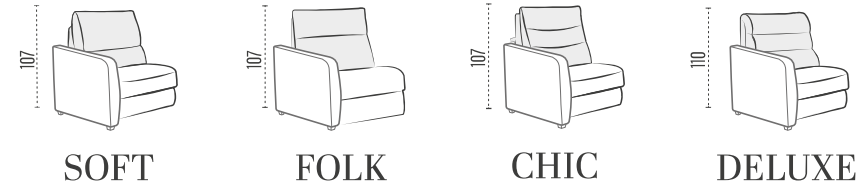

► CUSCINO SCHIENALE PER PENSIOLA CONTENITORE
COUSSIN DOSSIER MERIDIENNE COFFRE
BACK-CUSHION FOR STORAGE PENINSULA

► ROLLER SYSTEM
ROLLER SYSTEM

OPTIONAL

► FISSO / RELAX | FIXE / RELAX | FIXED / RELAX

Poltrona/divano | fauteuil / canapé | armchair / sofa