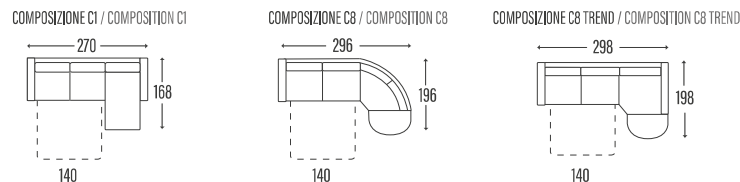

BRACCIOLO | ACCOUDOIR | ARM

ELSA

SCHIENALI | DOSSIERS | BACKRESTS

► LETTO - LIT - BED

Poltrona / Divano | Fauteuil / Canapé | Armchair / Sofa

► LATERALE | TERMINAL | SIDE ELEMENT

► CENTRALE | ÉLÉMENT | ELEMENT

► COMPOSIZIONE | COMPOSITION

► CUSCINO SCHIENALE PER PENSIOLA CONTENITORE
COUSSIN DOSSIER MERIDIENNE COFFRE
BACK-CUSHION FOR STORAGE PENINSULA

► ROLLER SYSTEM
ROLLER SYSTEM

OPTIONAL

► FISSO / RELAX | FIXE / RELAX | FIXED / RELAX

Poltrona/divano | fauteuil / canapé | armchair / sofa

► LATERALE | TERMINAL | SIDE ELEMENT

► CENTRALE | ÉLÉMENT | ELEMENT

► COMPOSIZIONE | COMPOSITION

ANGOLO
ANGLE
CORNER

ANGOLO TREND
CORNER TREND
ANGLE TREND