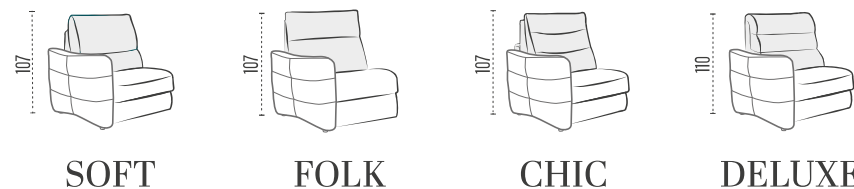

OPTIONAL

► FISSO / RELAX | FIXE / RELAX | FIXÉ / RELAX

Poltrona/divano | fauteuil / canapé | armchair / sofa