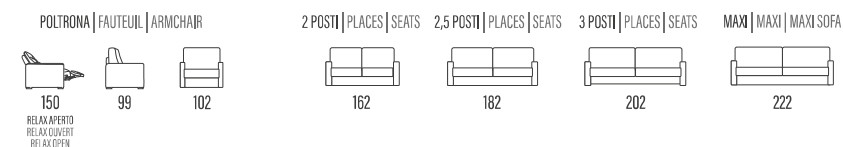

► LATERALE | TERMINAL | SIDE ELEMENT