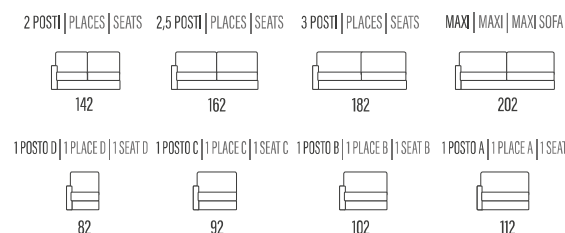

BRACCIOLO | ACCOUDOIR | ARM
DINA

SCHIENALI | DOSSIERS | BACKRESTS

► LETTO • LIT • BED

► LATERALE | TERMINAL | SIDE ELEMENT

► CENTRALE | ÉLÉMENT | ELEMENT

► COMPOSIZIONE | COMPOSITION

► ROLLER SYSTEM
ROLLER SYSTEM

OPTIONAL

► FISSO / RELAX | FIXE / RELAX | FIXÉ / RELAX

Poltrona/divano | fauteuil / canapé | armchair / sofa

► LATERALE | TERMINAL | SIDE ELEMENT

► CENTRALE | ÉLÉMENT | ELEMENT

► COMPOSIZIONE | COMPOSITION

ANGOLO
ANGLE
CORNER

ANGOLO TREND
CORNER TREND
ANGLE TREND