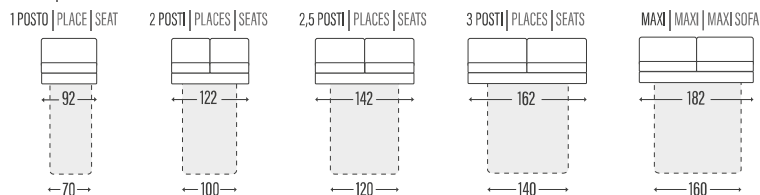

► CENTRALE | ÉLÉMENT | ELEMENT

► COMPOSIZIONE | COMPOSITION