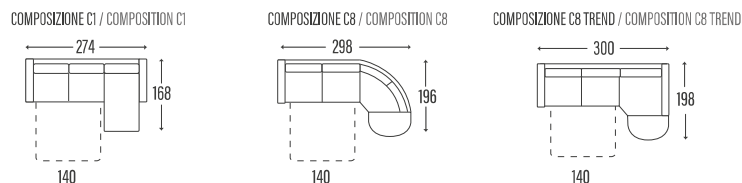

► ROLLER SYSTEM
ROLLER SYSTEM