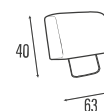

► COMPOSIZIONE | COMPOSITION