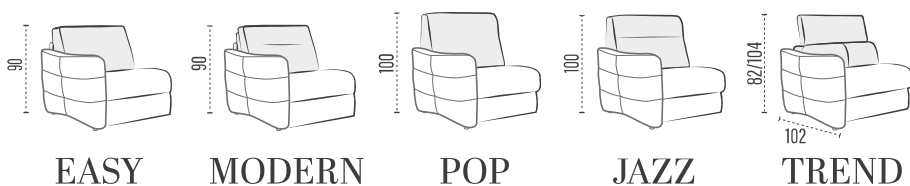

BRACCIOLO | ACCOUDOIR | ARM
DINA

SCHIENALI | DOSSIERS | BACKRESTS

► LETTO • LIT • BED