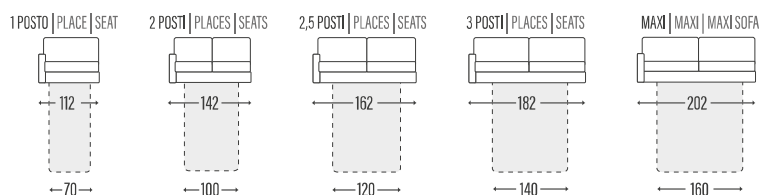

► LATERALE | TERMINAL | SIDE ELEMENT