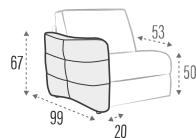

BRACCIOLO | ACCOUDOIR | ARM
DINA