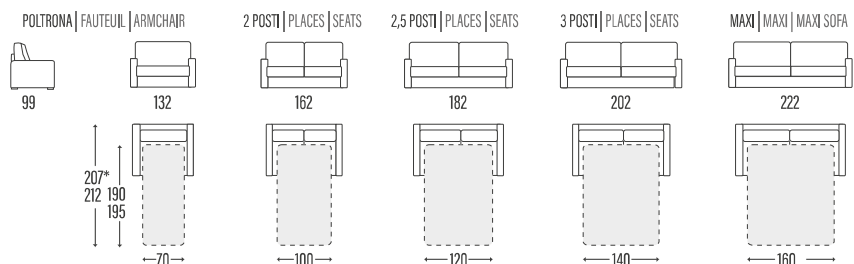

BRACCIOLO | ACCOUDOIR | ARM
DINA

SCHIENALI | DOSSIERS | BACKRESTS

► LETTO • LIT • BED

► LATERALE | TERMINAL | SIDE ELEMENT

► CENTRALE | ÉLÉMENT | ELEMENT

► COMPOSIZIONE | COMPOSITION

► ROLLER SYSTEM
ROLLER SYSTEM

OPTIONAL

► FISSO / RELAX | FIXE / RELAX | FIXÉ / RELAX

Poltrona/divano | fauteuil / canapé | armchair / sofa

► LATERALE | TERMINAL | SIDE ELEMENT

► CENTRALE | ÉLÉMENT | ELEMENT

► COMPOSIZIONE | COMPOSITION

ANGOLO
ANGLE
CORNER

ANGOLO TREND
CORNER TREND
ANGLE TREND