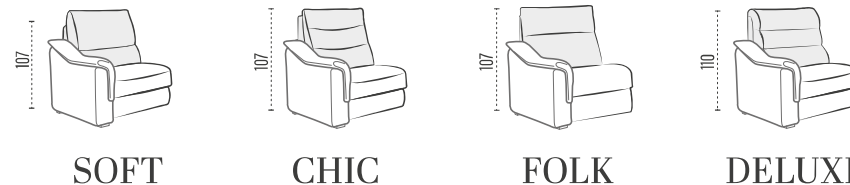

► ROLLER SYSTEM
ROLLER SYSTEM

OPTIONAL

► FISSO / RELAX | FIXE / RELAX | FIXED / RELAX

Poltrona/divano | fauteuil / canapé | armchair / sofa