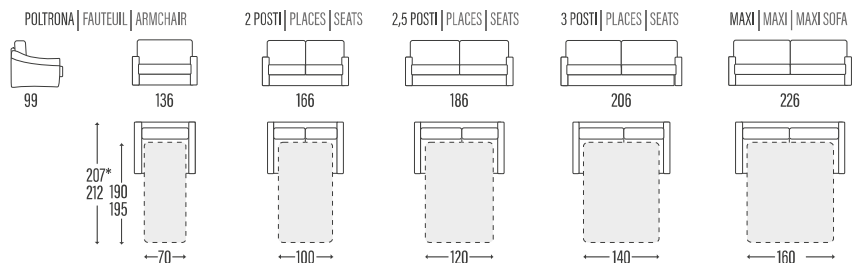

► LATERALE | TERMINAL | SIDE ELEMENT