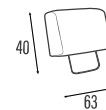

► COMPOSIZIONE | COMPOSITION

► ROLLER SYSTEM
ROLLER SYSTEM

OPTIONAL