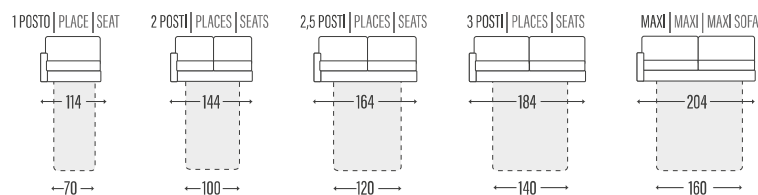

► CENTRALE | ÉLÉMENT | ELEMENT