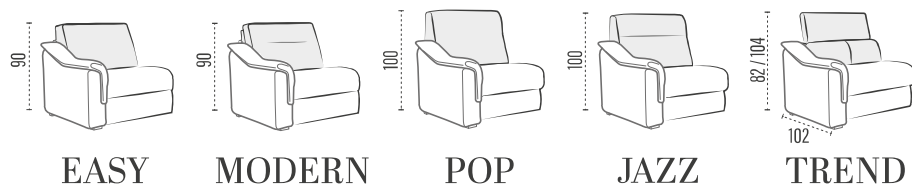

BRACCIOLO | ACCOUDOIR | ARM

CAROLA

SCHIENALI | DOSSIERS | BACKRESTS

► LETTO • LIT • BED

Poltrona / Divano | Fauteuil / Canapé | Armchair / Sofa