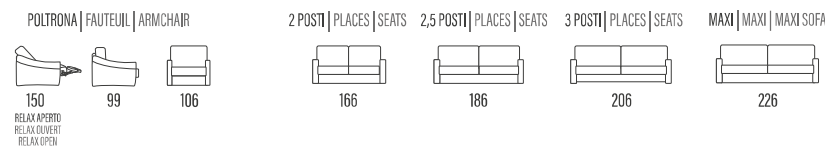

► LATERALE | TERMINAL | SIDE ELEMENT