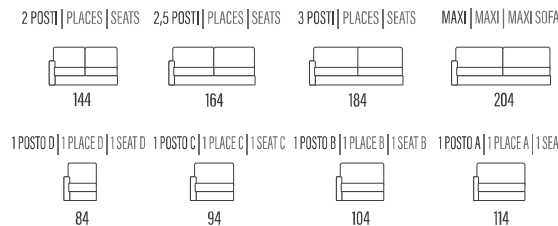

► CENTRALE | ÉLÉMENT | ELEMENT