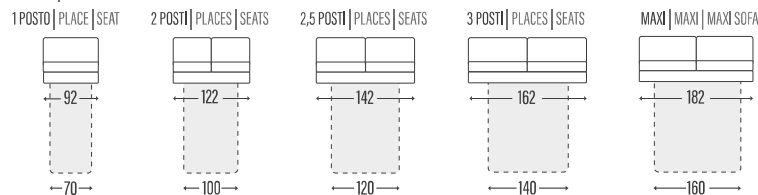

► COMPOSIZIONE | COMPOSITION