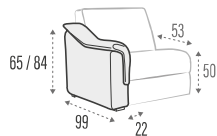

BRACCIOLO | ACCOUDOIR | ARM

CAROLA