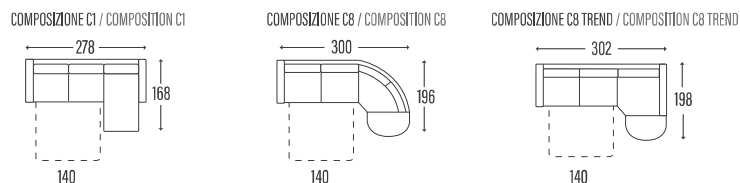

BRACCIOLO | ACCOUDOIR | ARM

CAROLA

SCHIENALI | DOSSIERS | BACKRESTS

► LETTO • LIT • BED

Poltrona / Divano | Fauteuil / Canapé | Armchair / Sofa

► LATERALE | TERMINAL | SIDE ELEMENT

► CENTRALE | ÉLÉMENT | ELEMENT

► COMPOSIZIONE | COMPOSITION

► ROLLER SYSTEM
ROLLER SYSTEM

OPTIONAL

► FISSO / RELAX | FIXE / RELAX | FIXED / RELAX

Poltrona/divano | fauteuil / canapé | armchair / sofa

► LATERALE | TERMINAL | SIDE ELEMENT

► CENTRALE | ÉLÉMENT | ELEMENT

► COMPOSIZIONE | COMPOSITION

ANGOLO
ANGLE
CORNER

ANGOLO TREND
CORNER TREND
ANGLE TREND