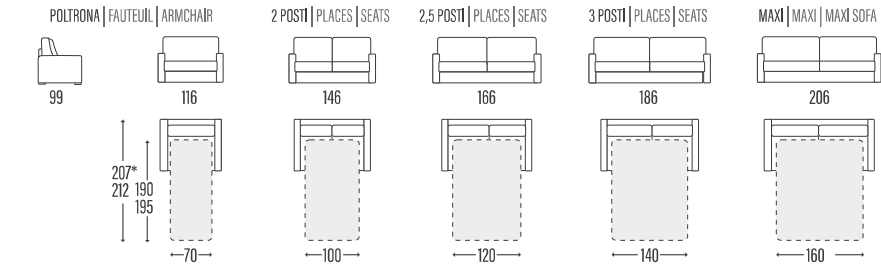

► LETTO - LIT - BED

Poltrona / Divano | Fauteuil / Canapé | Armchair / Sofa