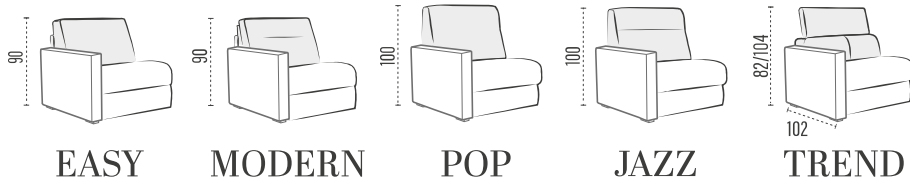

BRACCIOLO | ACCOUDOIR | ARM

BRENDA

► CUSCINO SCHENALE PER PENISOLA CONTENITORE
COUSSIN DOSSIER MENDIENNE COFFRE
BACK-CUSHION FOR STORAGE PENINSULA

► ROLLER SYSTEM
ROLLER SYSTEM

OPTIONAL

SCHIENALI | DOSSIERS | BACKRESTS