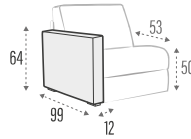

BRACCIOLO | ACCOUDOIR | ARM

BRENDA

► CUSCINO SCHENALE PER PENISOLA CONTENITORE
COUSSIN DOSSIER MENDIENNE COFFRE
BACK-CUSHION FOR STORAGE PENINSULA