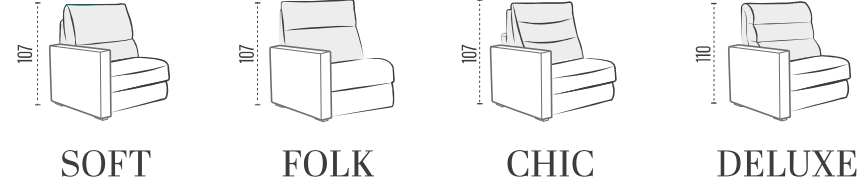

BRACCIOLO | ACCOUDOIR | ARM

BRENDA

► CUSCINO SCHENALE PER PENISOLA CONTENITORE
COUSSIN DOSSIER MENDIENNE COFFRE
BACK-CUSHION FOR STORAGE PENINSULA

► ROLLER SYSTEM
ROLLER SYSTEM

OPTIONAL

SCHIENALI | DOSSIERS | BACKRESTS