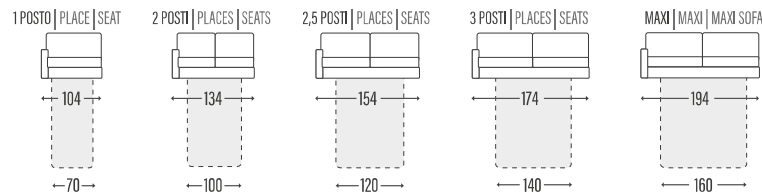

► LATERALE | TERMINAL | SIDE ELEMENT