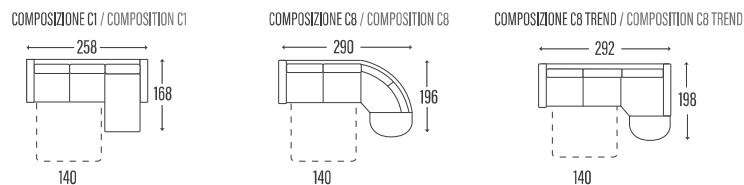

BRACCIOLO | ACCOUDOIR | ARM

BRENDA

► CUSCINO SCHENALE PER PENISOLA CONTENITORE
COUSSIN DOSSIER MENDIENNE COFFRE
BACK-CUSHION FOR STORAGE PENINSULA

► ROLLER SYSTEM
ROLLER SYSTEM

OPTIONAL

SCHIENALI | DOSSIERS | BACKRESTS

► LETTO - LIT - BED

Poltrona / Divano | Fauteuil / Canapé | Armchair / Sofa

► LATERALE | TERMINAL | SIDE ELEMENT

► CENTRALE | ÉLÉMENT | ELEMENT

► COMPOSIZIONE | COMPOSITION

► FISSO / RELAX | FIXE / RELAX | FIXED / RELAX

Poltrona/divano | fauteuil / canapé | armchair / sofa

► LATERALE | TERMINAL | SIDE ELEMENT

► CENTRALE | ÉLÉMENT | ELEMENT

► COMPOSIZIONE | COMPOSITION

ANGOLO
ANGLE
CORNER

ANGOLO TREND
CORNER TREND
ANGLE TREND