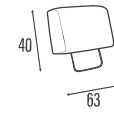

BRACCIOLO | ACCOUDOIR | ARM

BRENDA