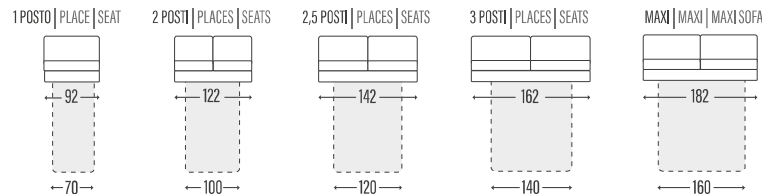

► CENTRALE | ÉLÉMENT | ELEMENT

► COMPOSIZIONE | COMPOSITION