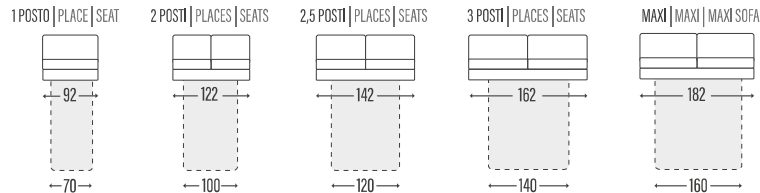

► COMPOSIZIONE | COMPOSITION