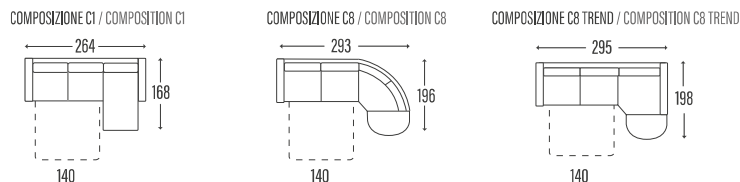

► CUSCINO SCHIENALE PER PENISOLA CONTENITORE
COUSSIN DOSSIER MÉRIDIENNE COFFRE
BACK-CUSHION FOR STORAGE PENINSULA

► ROLLER SYSTEM
ROLLER SYSTEM