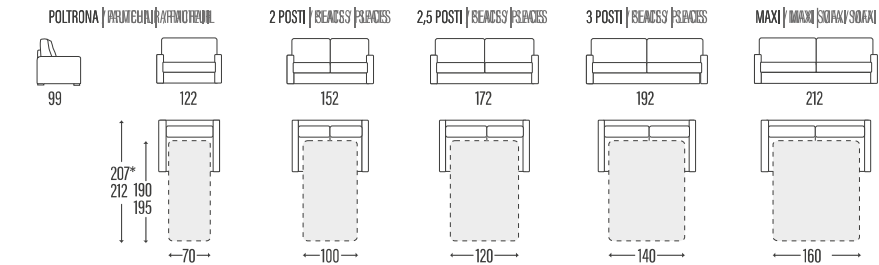

► LATERALE | TERMINAL | SIDE ELEMENT