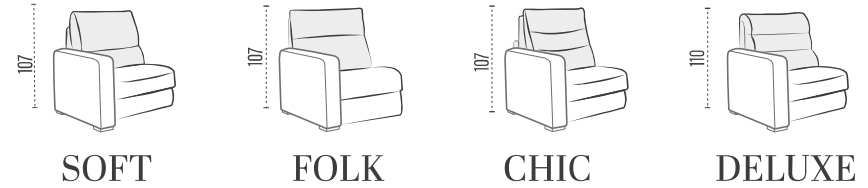

OPTIONAL

► FISSO / RELAX | FIXE / RELAX | FIXÉ / RELAX

Poltrona/divano | fauteuil / canapé | armchair / sofa