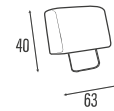

► COMPOSIZIONE | COMPOSITION