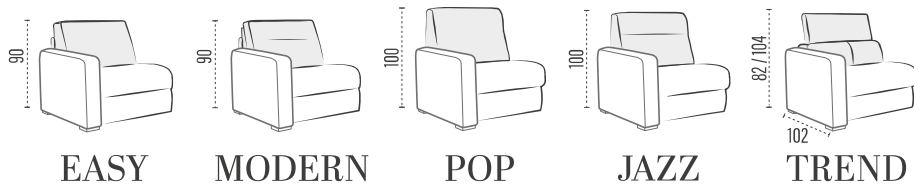

BRACCIOLO | ACCOUDOIR | ARM

ASIA

SCHIENALI | DOSSIERS | BACKRESTS

► LETTO - LIT - BED

Poltrona / Divano | Fauteuil / Canapé | Armchair / Sofa
* con materasso h. 14 cm profondità 207 cm / con materasso h. 18 cm profondità 212 cm | Profondeur totale avec matelas H14 = cm 207 avec matelas H18 = cm 212 | Overall depth with mattress H14 = cm 207 with mattress H18 = cm 212