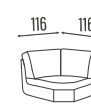

ANGOLO
ANGLE
CORNER