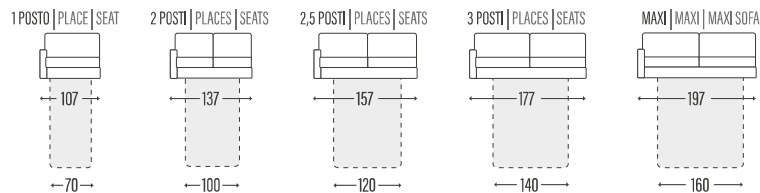

► CENTRALE | ÉLÉMENT | ELEMENT