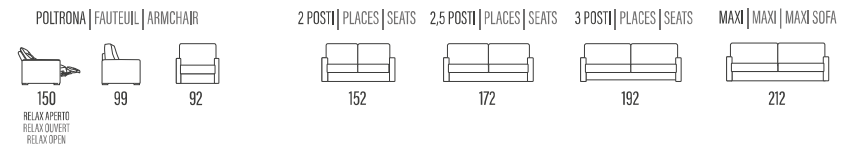

► LATERALE | TERMINAL | SIDE ELEMENT