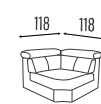

ANGOLO TREND
CORNER TREND
ANGLE TREND