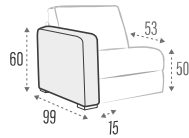

BRACCIOLO | ACCOUDOIR | ARM

ASIA