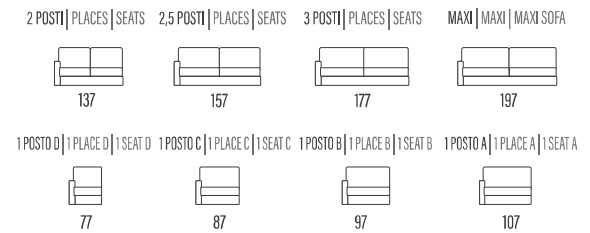

► CENTRALE | ÉLÉMENT | ELEMENT